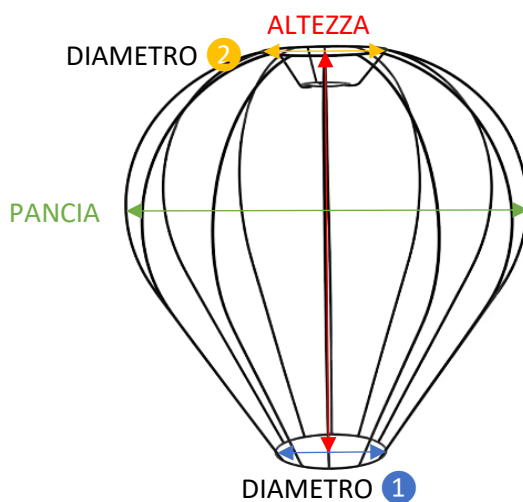

# MONTATI

*montati*

MONGOLFIERA "A"

SCHEDA TECNICA

RENDER

Ø 1 IN CM	Ø 2 IN CM	PANCIA IN CM	ALTEZZA IN CM
10	12	28½	36½
11	13	40	46
14	15	48½	56

*ba* BECCARI ALESSIO

POSSIBILE CREAZIONE SU VOSTRO DISEGNO - MISURE ED ATTACCHI PERSONALIZZABILI